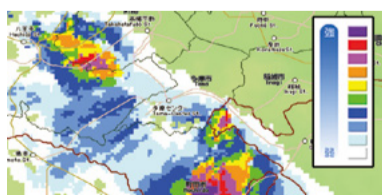

▲東京アメッシュのイメージ