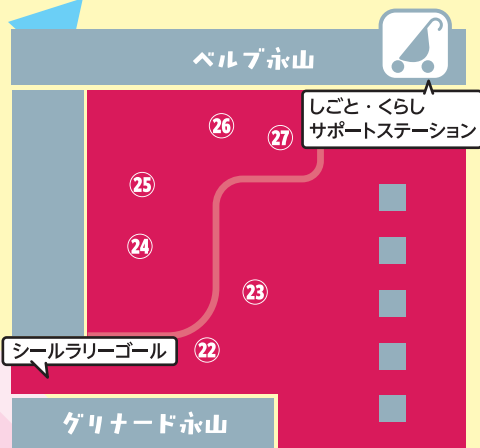

D うえるかむ広場

- D ②1 白パイの展示
多摩中央警察署

E グリナード広場

- E ②2 けい太くんといこう! TAMANEW シールラリー (ゴール)
KTU (京王電鉄・多摩市・UR 都市機構)
- E ②3 『作って遊ぼう!』をテーマにしたクラフトコーナー
株式会社京王子育てサポート
- E ②4 京王れーるランド
オリジナルグッズ販売/オリジナルハンカチ作成 (有料)
京王電鉄株式会社
- E ②5 オリジナルグッズ販売/顔出しパネル
京王電鉄バス株式会社
- E ②6 輪投げ
多摩大学
- E ②7 綿菓子/かき氷/豆乳おからドーナツ/ピザの販売
ワークセンターれすと
- E ベビーカー置き場
しごと・暮らしサポートステーション