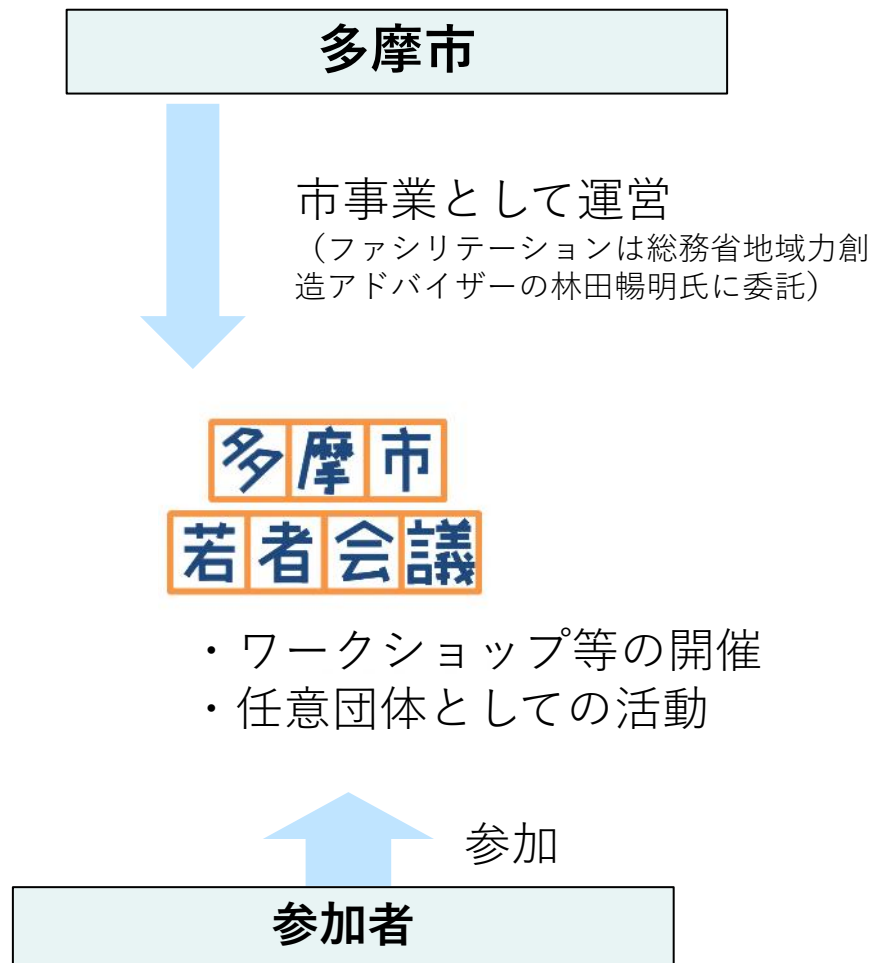

合同会社MichiLab(ミチラボ)について

2017年度～2019年度