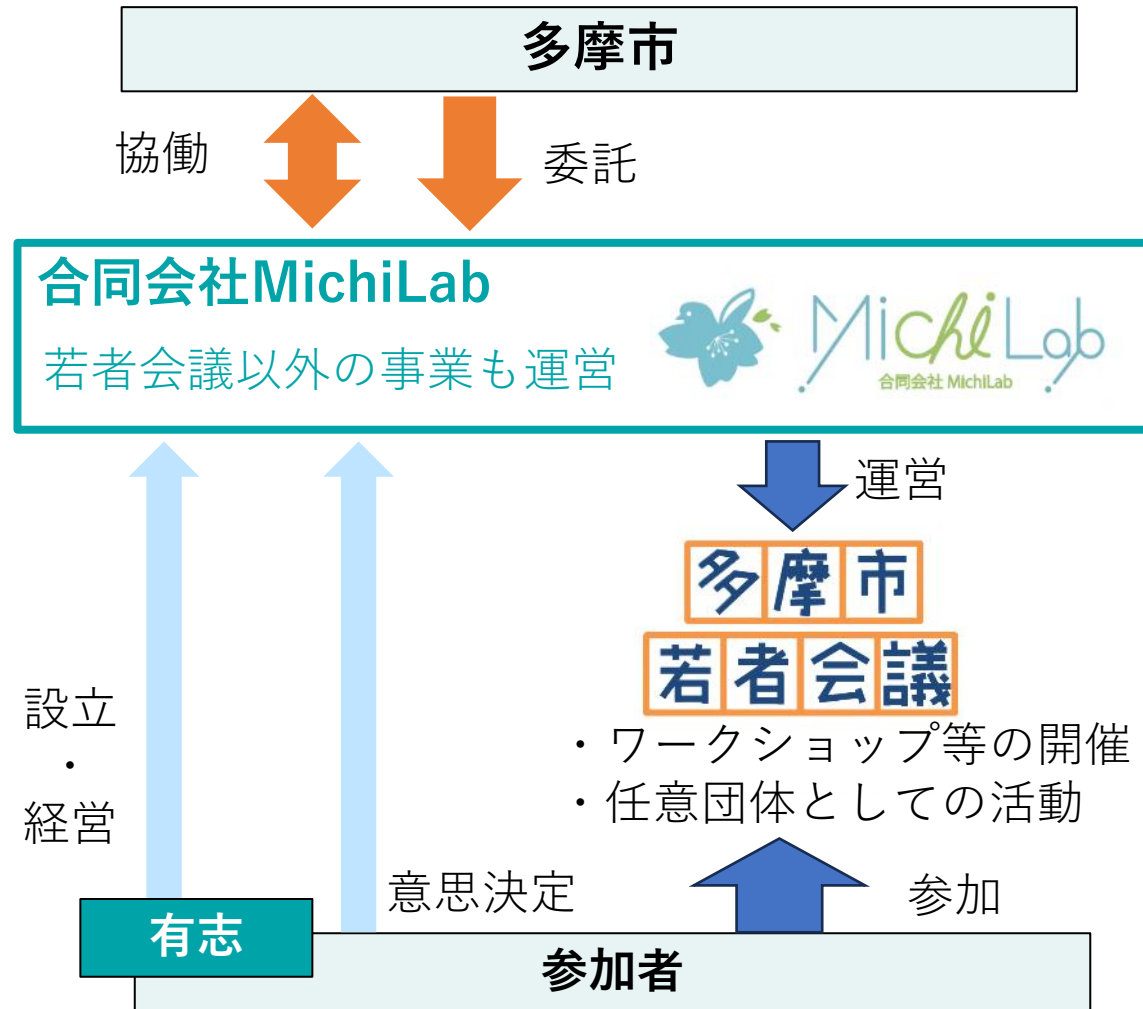

MichiCafeの場から生まれたアイデアも

公園・遊歩道Googleストリートビュー撮影

公開されたストリートビューの例(鶴牧東公園)

公開されたストリートビューの例(貝取北公園)

多摩市の遊歩道網は全長41Km超で日本一。
多摩市がGoogleのパートナープログラムを申請し、トレッカー(360度カメラ)を借用、多摩市若者会議メンバーが中心に撮影。

重さ約20Kg!

撮影中の様子

2020年4月「合同会社MichiLab」設立

若者のまちづくりの取り組みをさらに発展させるために法人設立

【主な事業内容】

- ・多摩市若者会議の運営(市受託事業)
- ・まちづくり交流拠点「MichiCafe」の運営
- ・多摩市みんなの美術作品展の運営
- ・諏訪中学区・青陵中学区「中間支援」
- ・多摩市立グリーンライブセンターの運営

会社概要	
商号	合同会社MichiLab(ミチラボ)
設立	2020年4月13日
所在地	〒206-0011 東京都多摩市関戸6-6-16 ニュースカイ桜ヶ丘B1
資本金	100万円
代表社員	高野 義裕
業務執行社員	高木 康裕 松井 晋作 高橋 良輔 進谷 憲亮
顧問	林田 暢明
取引金融機関	三菱UFJ銀行多摩支店 多摩信用金庫永山支店

合同会社MichiLab(ミチラボ)について

2017年度～2019年度

2020年度～

自律的に活動できるようになり、取り組みの幅も広がった

合同会社MichiLab & 多摩市若者会議の中間支援

- 伴走支援
- 人やリソースをつなぐ
- 相談
- 情報収集・発信

- 若者会議の運営ノウハウを生かしエリアミーティング等の運営に協力

- 若者会議メンバーと共に自分たち中心にアイデアを実践する