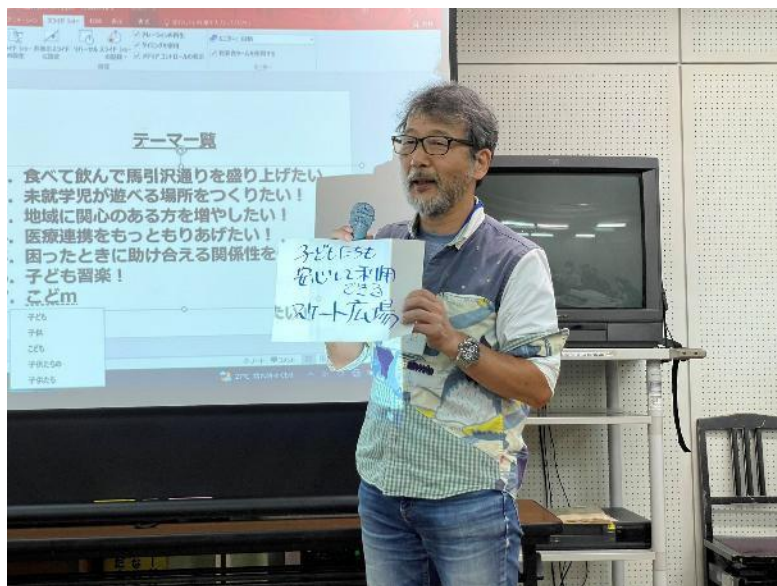

以前から街なかの気になるところを掃除したいけれど、個人ではやりにくいとの声が挙がっていました。地域委員会構想モデルエリアの取り組みとして、地域のみんなで楽しく清掃をして、地域参画の入門編にできないかと企画しました。

■清掃前

清掃中の様子

■清掃後

【自分たちで実践】2022年10月 青陵中学区防災倉庫点検

- コロナ禍で地域で防災訓練を行っていた組織が解散してしまいしばらく点検が行われていない状態でした
- 若者会議で別地区の避難所運営に協力している為に得られたノウハウを活用し、点検・整頓を支援
- 青少協の協力で地域のスポーツ大会と同時開催することで地域の方の防災意識を高めることも意図した

防災倉庫点検の様子

ペットボトルで心肺蘇生訓練

BEFORE

AFTER

【人やリソース・情報をつなぐ】諏訪第三公園インラインスケート

2023年度諏訪中学区エリア
ミーティング

2024年度街区公園社会実験

**インラインスケート
無料体験会**