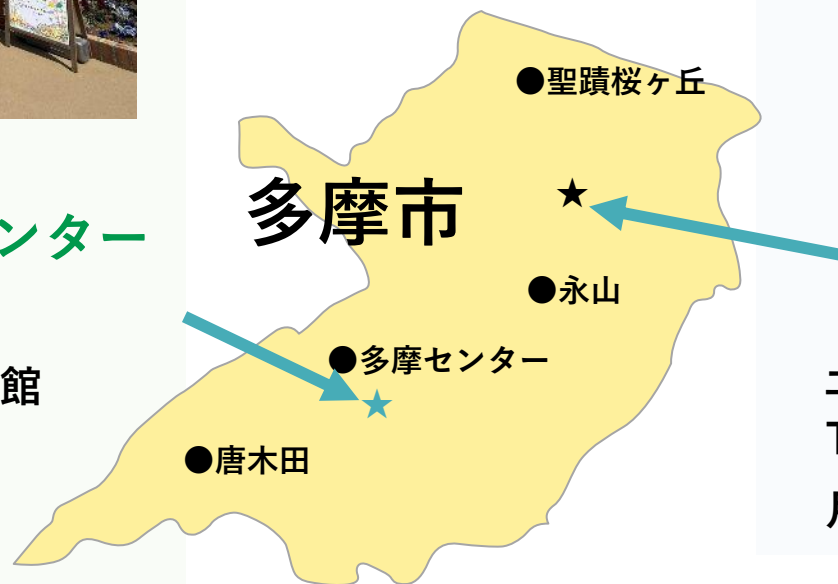

Michi Cafe
未知カフェ

土曜夜に不定期営業
TEL:050-3707-0206
月曜夜はこども食堂開催中！